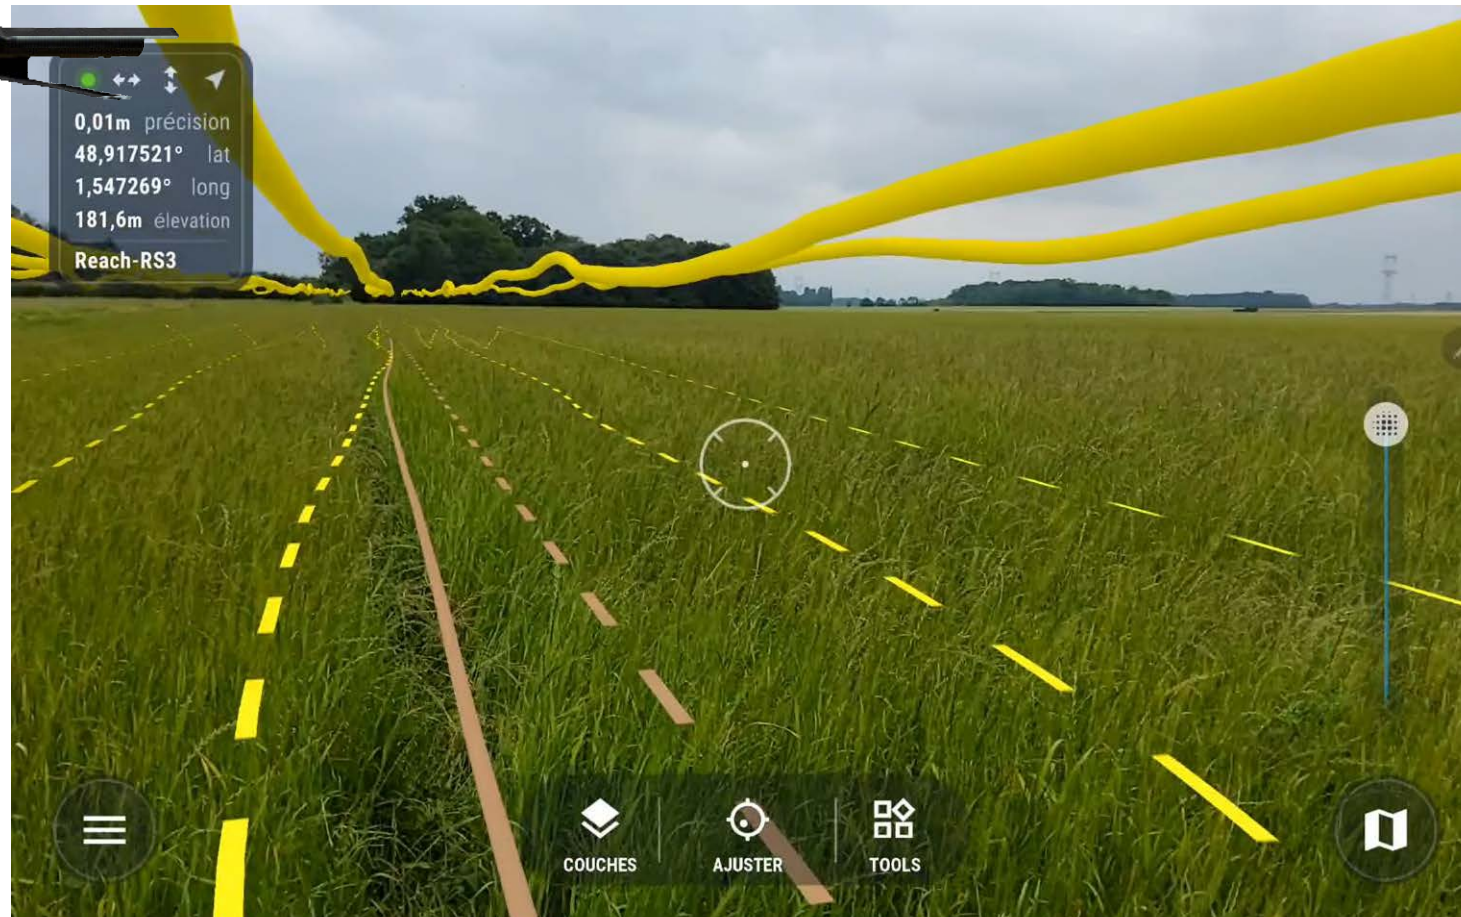

Grenoble

GeoProcess

REZQ

PROCESSES

Mettre à disposition des acteurs des travaux publics des solutions innovantes, adaptées au chantier, pour améliorer la sécurité et la productivité des opérations.

REZO PROCESS

vGIS

Visualisation de données en réalité augmentée

SKIPPER NDT

La canne de marquage piquetage

Stream Position NMEA

Antenne GNSS RTK :

- précision centimétrique
- multi constellations (Beidou, Glonass, Galiléo, GPS)
- Multi longueur d'onde L1 L2 L5)

Chargement maquettes IFC

Visualisation

Visualisation des modèles projet

SKIPPER NDT

Cas d'usage : SKIPPER NDT

- ✓ Affichage trajectoire drone
- ✓ Visualisation du résultat

Cas d'usage : SKIPPER NDT

- ✓ Affichage trajectoire pour l'opérateur
- ✓ Simplification de l'acquisition