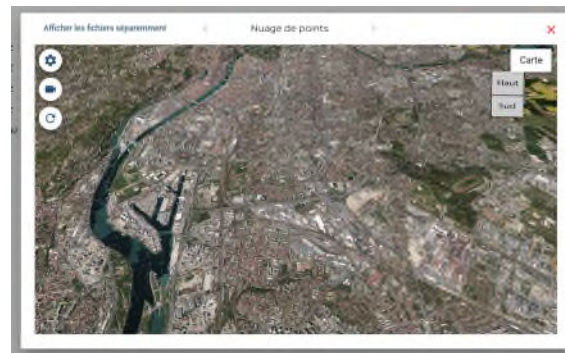

vGIS

Visualisation de données en réalité augmentée

SKIPPER NDT

La canne de marquage piquetage

Stream Position NMEA

Antenne GNSS RTK :

- précision centimétrique
- multi constellations (Beidou, Glonass, Galiléo, GPS)
- Multi longueur d'onde L1 L2 L5)