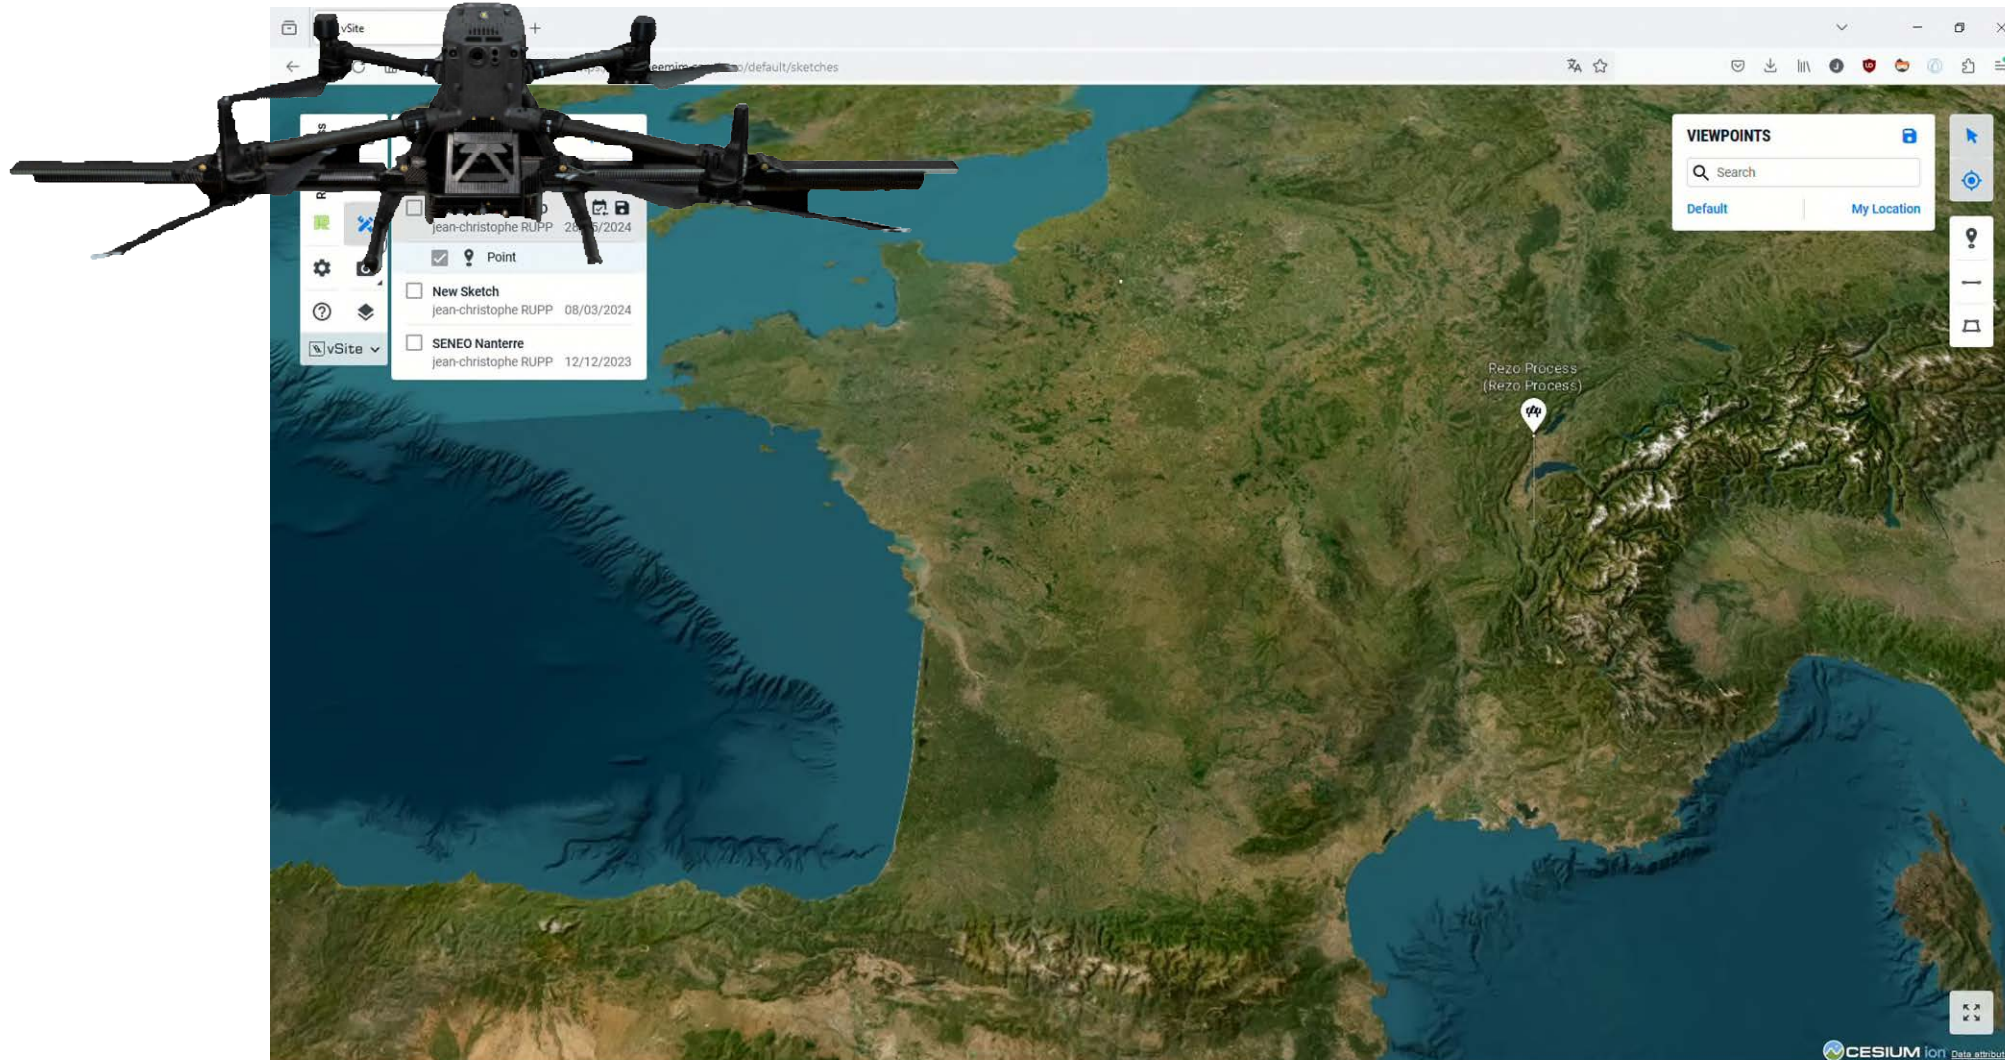

Grenoble

GeoProcess

REZQ

PROCESSES

Mettre à disposition des acteurs des travaux publics des solutions innovantes, adaptées au chantier, pour améliorer la sécurité et la productivité des opérations.

REZO PROCESS

vGIS

Visualisation de données en réalité augmentée

SKIPPER NDT

La canne de marquage piquetage

Stream Position NMEA

Antenne GNSS RTK :

- précision centimétrique
- multi constellations (Beidou, Glonass, Galiléo, GPS)
- Multi longueur d'onde L1 L2 L5)

Chargement maquettes IFC

Visualisation

Visualisation des modèles projet

SKIPPER NDT

Cas d'usage : SKIPPER NDT

- ✓ Affichage trajectoire drone
- ✓ Visualisation du résultat

Cas d'usage : SKIPPER NDT

- ✓ Affichage trajectoire pour l'opérateur
- ✓ Simplification de l'acquisition