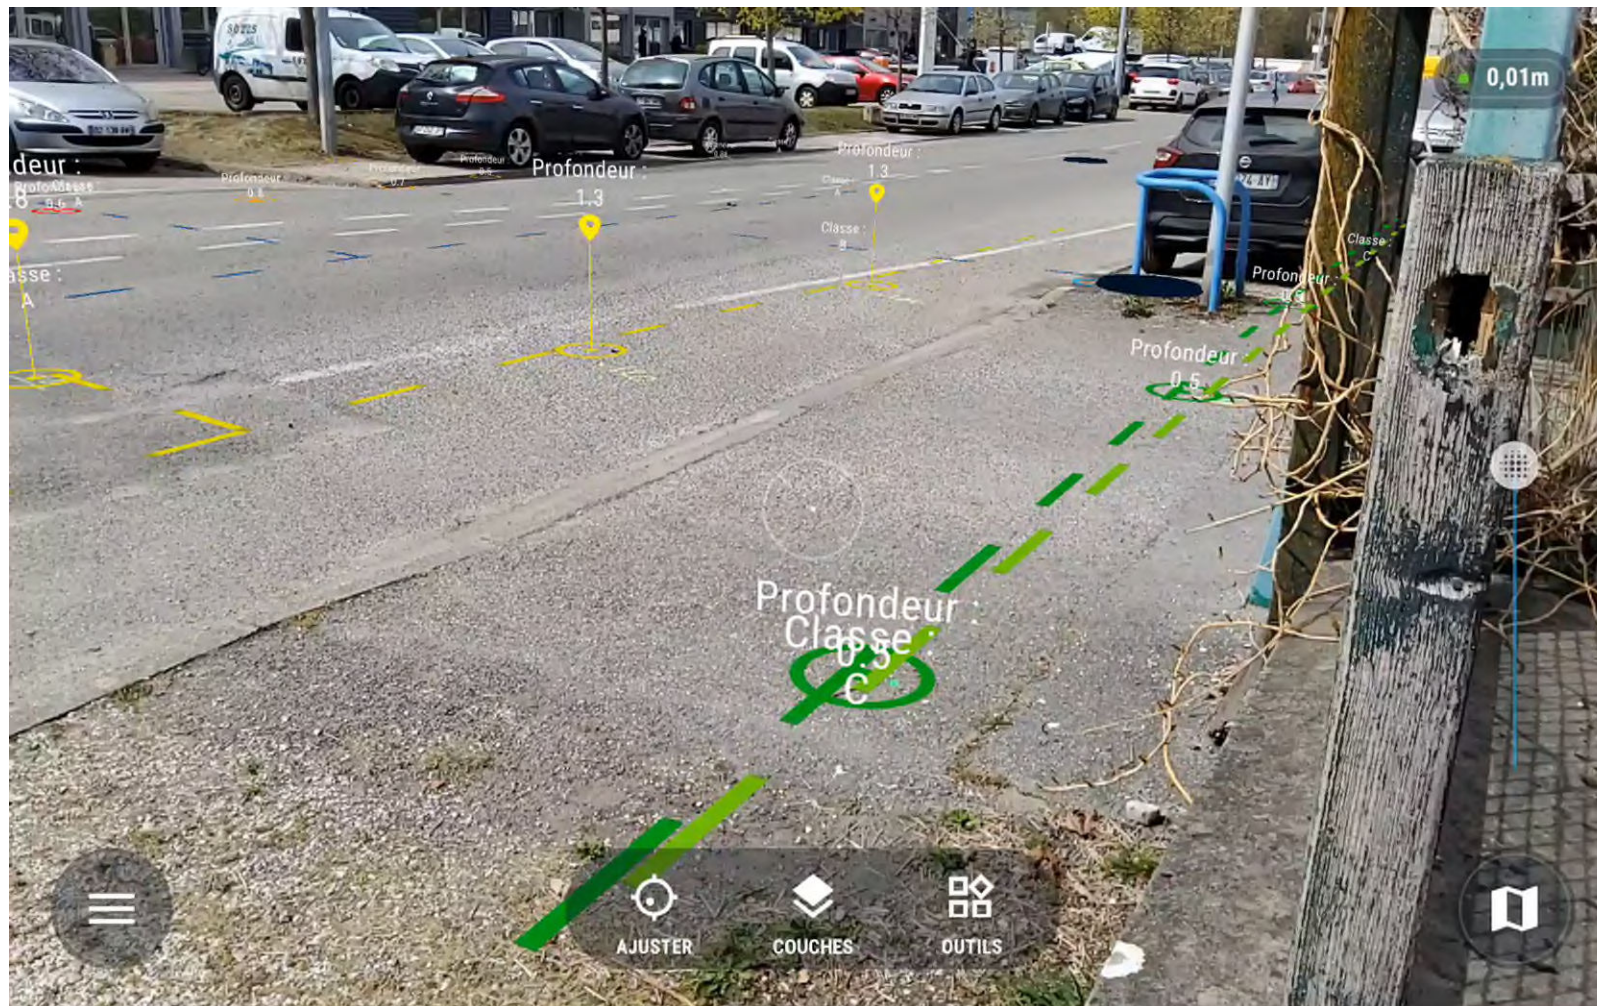

GPR 2024

rencontres sillon alpin

ITINÉRAIRE vers une approche globale
de la **CONDUITE DE PROJET** d'infrastructure

INGÉNIERIE DES VOIRIES ET DES RÉSEAUX
TOPOGRAPHIE • DÉTECTION • SIG • BIM

Annecy

Chambéry

Grenoble

GeoProcess

REZQ

PROCESSES

Mettre à disposition des acteurs des travaux publics des solutions innovantes, adaptées au chantier, pour améliorer la sécurité et la productivité des opérations.

REZO PROCESS

vGIS

Visualisation de données en réalité augmentée

SKIPPER NDT

La canne de marquage piquetage

Stream Position NMEA

Antenne GNSS RTK :

- précision centimétrique
- multi constellations (Beidou, Glonass, Galiléo, GPS)
- Multi longueur d'onde L1 L2 L5)

Tablette XXL :

- Grand écran 12'4
- Anti reflets
- Coque renforcée

Canne à tracer :

- Ergonomie : tracer sans se baisser
- Légère
- Robuste

Detection de la surface

DT/DICT

Synthèse DT/DICT
Paramétrage

Visualisation