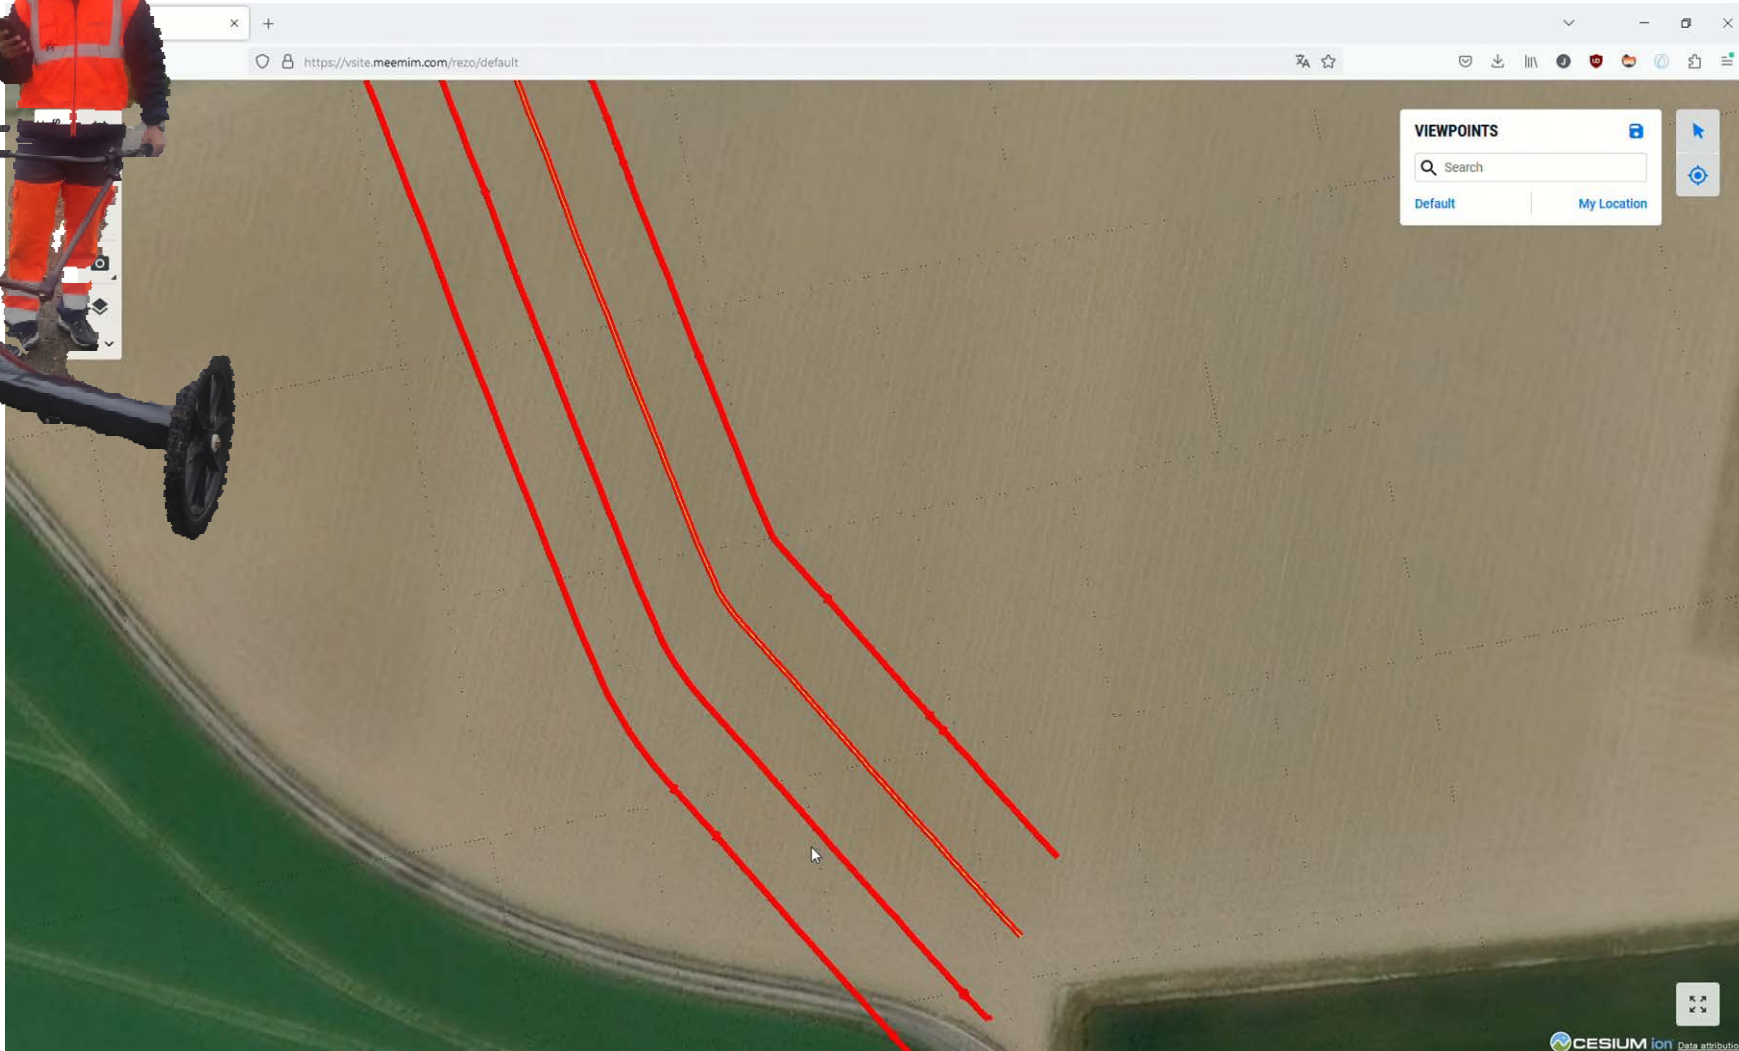

GPR 2024

rencontres sillon alpin

ITINÉRAIRE vers une approche globale
de la **CONDUITE DE PROJET** d'infrastructure

INGÉNIERIE DES VOIRIES ET DES RÉSEAUX
TOPOGRAPHIE • DÉTECTION • SIG • BIM

Annecy

Chambéry

Grenoble

GeoProcess

REZQ

PROCESSES

Mettre à disposition des acteurs des travaux publics des solutions innovantes, adaptées au chantier, pour améliorer la sécurité et la productivité des opérations.

REZO PROCESS

vGIS

Visualisation de données en réalité augmentée

SKIPPER NDT

La canne de marquage piquetage

Stream Position NMEA

Antenne GNSS RTK :

- précision centimétrique
- multi constellations (Beidou, Glonass, Galiléo, GPS)
- Multi longueur d'onde L1 L2 L5)

Chargement maquettes IFC

Visualisation

Visualisation des modèles projet

SKIPPER NDT

Cas d'usage : SKIPPER NDT

- ✓ Affichage trajectoire drone
- ✓ Visualisation du résultat

Cas d'usage : SKIPPER NDT

- ✓ Affichage trajectoire pour l'opérateur
- ✓ Simplification de l'acquisition