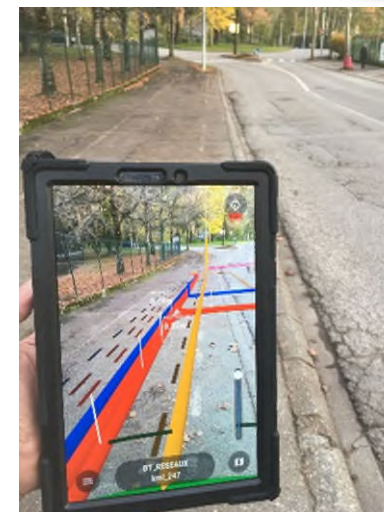

vGIS

Visualisation de données en réalité augmentée

SKIPPER NDT

La canne de marquage piquetage

Stream Position NMEA

Antenne GNSS RTK :

- précision centimétrique
- multi constellations (Beidou, Glonass, Galiléo, GPS)
- Multi longueur d'onde L1 L2 L5)

GRDF

GAZ RÉSEAU
DISTRIBUTION FRANCE

Connexion Flux cartographique

Visualisation

Connexion directe à la base de données cartographique GRDF

Marquage GRDF :

- ✓ Gain de temps (tps/5)
- ✓ Diminution du risque d'erreur
- ✓ Pas besoins de fond de plan : ex lotissements